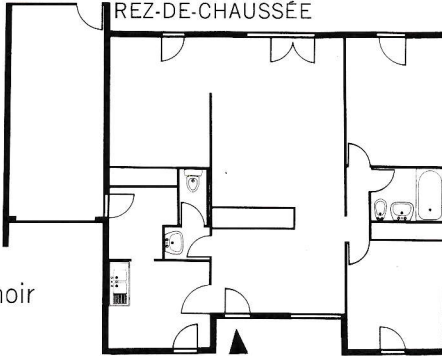

REZ-DE-CHAUSSÉE

ÉTAGE

LUXEMBOURG 4 pièces "standing" B  
 77 m<sup>2</sup> environ + garage, porche et séchoir  
 cette maison sera réalisée  
 en versions "standing" et "classique"

REZ-DE-CHAUSSÉE

ÉTAGE

LUXEMBOURG 6 pièces "standing" B  
 109 m<sup>2</sup> environ + garage, porche et séchoir  
 cette maison sera réalisée  
 en versions "standing" et "classique"

REZ-DE-CHAUSSÉE

LUXEMBOURG 3 pièces "standing" A  
63 m<sup>2</sup> environ + garage et séchoir  
cette maison sera réalisée  
uniquement en version "standing"

REZ-DE-CHAUSSÉE

LUXEMBOURG 4 pièces "standing" A  
83 m<sup>2</sup> environ + garage, porche et séchoir  
cette maison sera réalisée  
en versions "standing" et "classique"

REZ-DE-CHAUSSÉE

LUXEMBOURG 5 pièces "standing" A  
90 m<sup>2</sup> environ + garage, porche et séchoir  
cette maison sera réalisée  
en versions "standing" et "classique"

ÉTAGE

REZ-DE-CHAUSSÉE

LUXEMBOURG 6 pièces "standing" A  
112 m<sup>2</sup> environ + garage, porche et séchoir  
cette maison sera réalisée  
en versions "standing" et "classique"