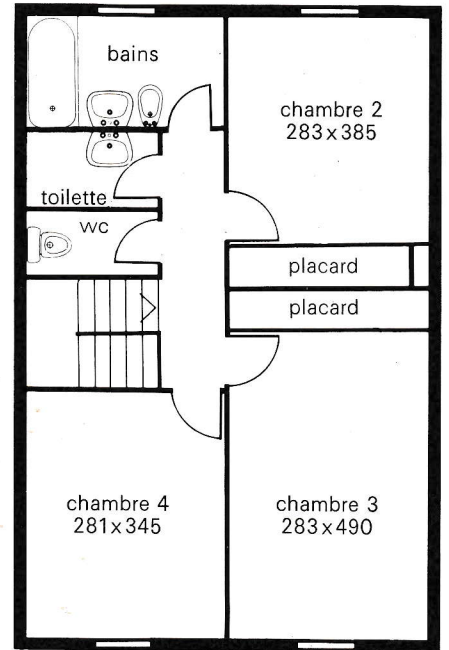

architectes  
Aquitaine Architectes Associés (J.R. Hébrard, A. Grésy)

G. SCIC  
promotion immobilière, 4 place Raoul Dautry, Paris 15<sup>e</sup>  
tél. 566.78.34

REZ-DE-CHAUSSÉE

ÉTAGE

maison-témoin du hameau de Roissy-en-Brie  
 LUXEMBOURG 5 pièces "standing" B  
 93 m<sup>2</sup> environ + garage, porche et séchoir  
 cette maison sera réalisée en versions "standing" et "classique"

REZ-DE-CHAUSSÉE

ÉTAGE

LUXEMBOURG 4 pièces "standing" B  
 77 m<sup>2</sup> environ + garage, porche et séchoir  
 cette maison sera réalisée  
 en versions "standing" et "classique"

REZ-DE-CHAUSSÉE

ÉTAGE

LUXEMBOURG 6 pièces "standing" B  
 109 m<sup>2</sup> environ + garage, porche et séchoir  
 cette maison sera réalisée  
 en versions "standing" et "classique"

REZ-DE-CHAUSSÉE

LUXEMBOURG 3 pièces "standing" A  
63 m<sup>2</sup> environ + garage et séchoir  
cette maison sera réalisée  
uniquement en version "standing"

REZ-DE-CHAUSSÉE

LUXEMBOURG 4 pièces "standing" A  
83 m<sup>2</sup> environ + garage, porche et séchoir  
cette maison sera réalisée  
en versions "standing" et "classique"

REZ-DE-CHAUSSÉE

LUXEMBOURG 5 pièces "standing" A  
90 m<sup>2</sup> environ + garage, porche et séchoir  
cette maison sera réalisée  
en versions "standing" et "classique"

ÉTAGE

REZ-DE-CHAUSSÉE

LUXEMBOURG 6 pièces "standing" A  
112 m<sup>2</sup> environ + garage, porche et séchoir  
cette maison sera réalisée  
en versions "standing" et "classique"