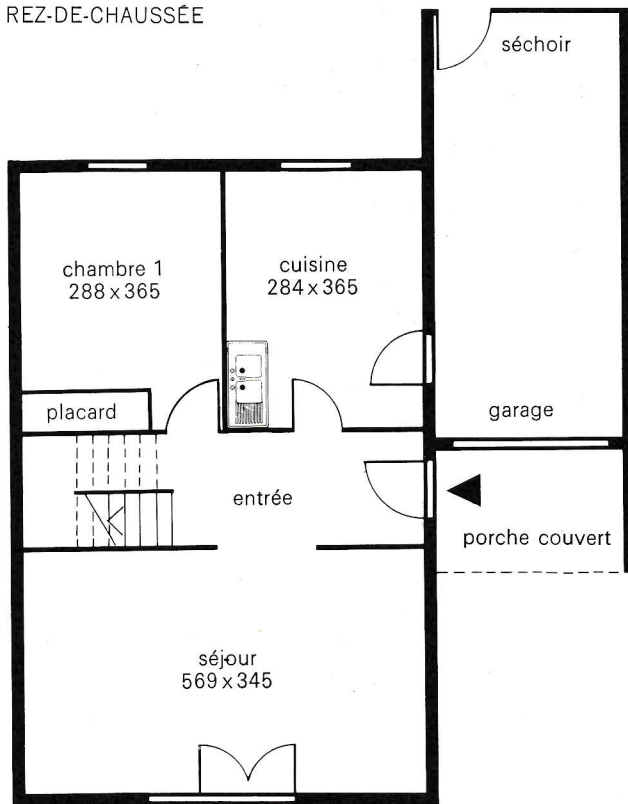

architectes  
Aquitaine Architectes Associés (J.R. Hébrard, A. Grésy)

G. SCIC  
promotion immobilière, 4 place Raoul Dautry, Paris 15<sup>e</sup>  
tél. 566.78.34

REZ-DE-CHAUSSÉE

ÉTAGE

maison-témoin du hameau de Roissy-en-Brie  
 LUXEMBOURG 5 pièces "standing" B  
 93 m<sup>2</sup> environ + garage, porche et séchoir  
 cette maison sera réalisée en versions "standing" et "classique"

REZ-DE-CHAUSSÉE

ÉTAGE

LUXEMBOURG 4 pièces "standing" B  
 77 m<sup>2</sup> environ + garage, porche et séchoir  
 cette maison sera réalisée  
 en versions "standing" et "classique"

REZ-DE-CHAUSSÉE

ÉTAGE

LUXEMBOURG 6 pièces "standing" B  
 109 m<sup>2</sup> environ + garage, porche et séchoir  
 cette maison sera réalisée  
 en versions "standing" et "classique"

REZ-DE-CHAUSSÉE

LUXEMBOURG 3 pièces "standing" A  
63 m<sup>2</sup> environ + garage et séchoir  
cette maison sera réalisée  
uniquement en version "standing"

REZ-DE-CHAUSSÉE

LUXEMBOURG 4 pièces "standing" A  
83 m<sup>2</sup> environ + garage, porche et séchoir  
cette maison sera réalisée  
en versions "standing" et "classique"

REZ-DE-CHAUSSÉE

LUXEMBOURG 5 pièces "standing" A  
90 m<sup>2</sup> environ + garage, porche et séchoir  
cette maison sera réalisée  
en versions "standing" et "classique"

ÉTAGE

REZ-DE-CHAUSSÉE

LUXEMBOURG 6 pièces "standing" A  
112 m<sup>2</sup> environ + garage, porche et séchoir  
cette maison sera réalisée  
en versions "standing" et "classique"