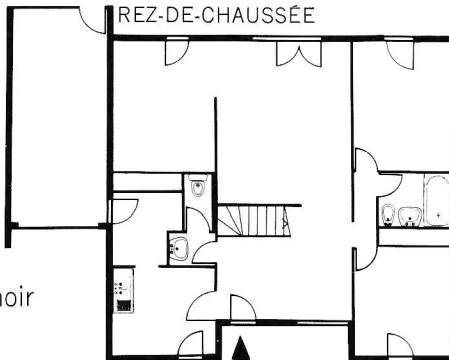

REZ-DE-CHAUSSÉE

ÉTAGE

LUXEMBOURG 4 pièces "standing" B  
 77 m<sup>2</sup> environ + garage, porche et séchoir  
 cette maison sera réalisée  
 en versions "standing" et "classique"

REZ-DE-CHAUSSÉE

ÉTAGE

LUXEMBOURG 6 pièces "standing" B  
 109 m<sup>2</sup> environ + garage, porche et séchoir  
 cette maison sera réalisée  
 en versions "standing" et "classique"

REZ-DE-CHAUSSÉE

LUXEMBOURG 3 pièces "standing" A  
63 m<sup>2</sup> environ + garage et séchoir  
cette maison sera réalisée  
uniquement en version "standing"

REZ-DE-CHAUSSÉE

LUXEMBOURG 4 pièces "standing" A  
83 m<sup>2</sup> environ + garage, porche et séchoir  
cette maison sera réalisée  
en versions "standing" et "classique"

REZ-DE-CHAUSSÉE

LUXEMBOURG 5 pièces "standing" A  
90 m<sup>2</sup> environ + garage, porche et séchoir  
cette maison sera réalisée  
en versions "standing" et "classique"

ÉTAGE

REZ-DE-CHAUSSÉE

LUXEMBOURG 6 pièces "standing" A  
112 m<sup>2</sup> environ + garage, porche et séchoir  
cette maison sera réalisée  
en versions "standing" et "classique"