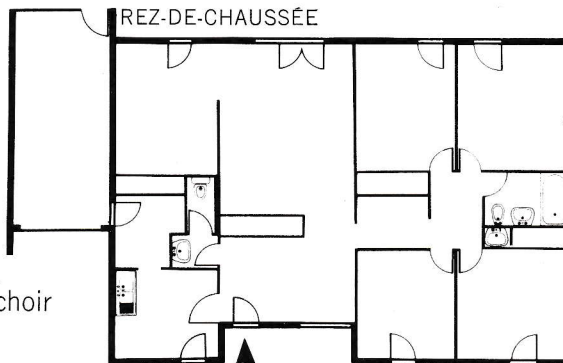

REZ-DE-CHAUSSÉE

ÉTAGE

LUXEMBOURG 4 pièces "standing" B  
 77 m<sup>2</sup> environ + garage, porche et séchoir  
 cette maison sera réalisée  
 en versions "standing" et "classique"

REZ-DE-CHAUSSÉE

ÉTAGE

LUXEMBOURG 6 pièces "standing" B  
 109 m<sup>2</sup> environ + garage, porche et séchoir  
 cette maison sera réalisée  
 en versions "standing" et "classique"

REZ-DE-CHAUSSÉE

LUXEMBOURG 3 pièces "standing" A  
63 m<sup>2</sup> environ + garage et séchoir  
cette maison sera réalisée  
uniquement en version "standing"

REZ-DE-CHAUSSÉE

LUXEMBOURG 4 pièces "standing" A  
83 m<sup>2</sup> environ + garage, porche et séchoir  
cette maison sera réalisée  
en versions "standing" et "classique"

REZ-DE-CHAUSSÉE

LUXEMBOURG 5 pièces "standing" A  
90 m<sup>2</sup> environ + garage, porche et séchoir  
cette maison sera réalisée  
en versions "standing" et "classique"

ÉTAGE

REZ-DE-CHAUSSÉE

LUXEMBOURG 6 pièces "standing" A  
112 m<sup>2</sup> environ + garage, porche et séchoir  
cette maison sera réalisée  
en versions "standing" et "classique"